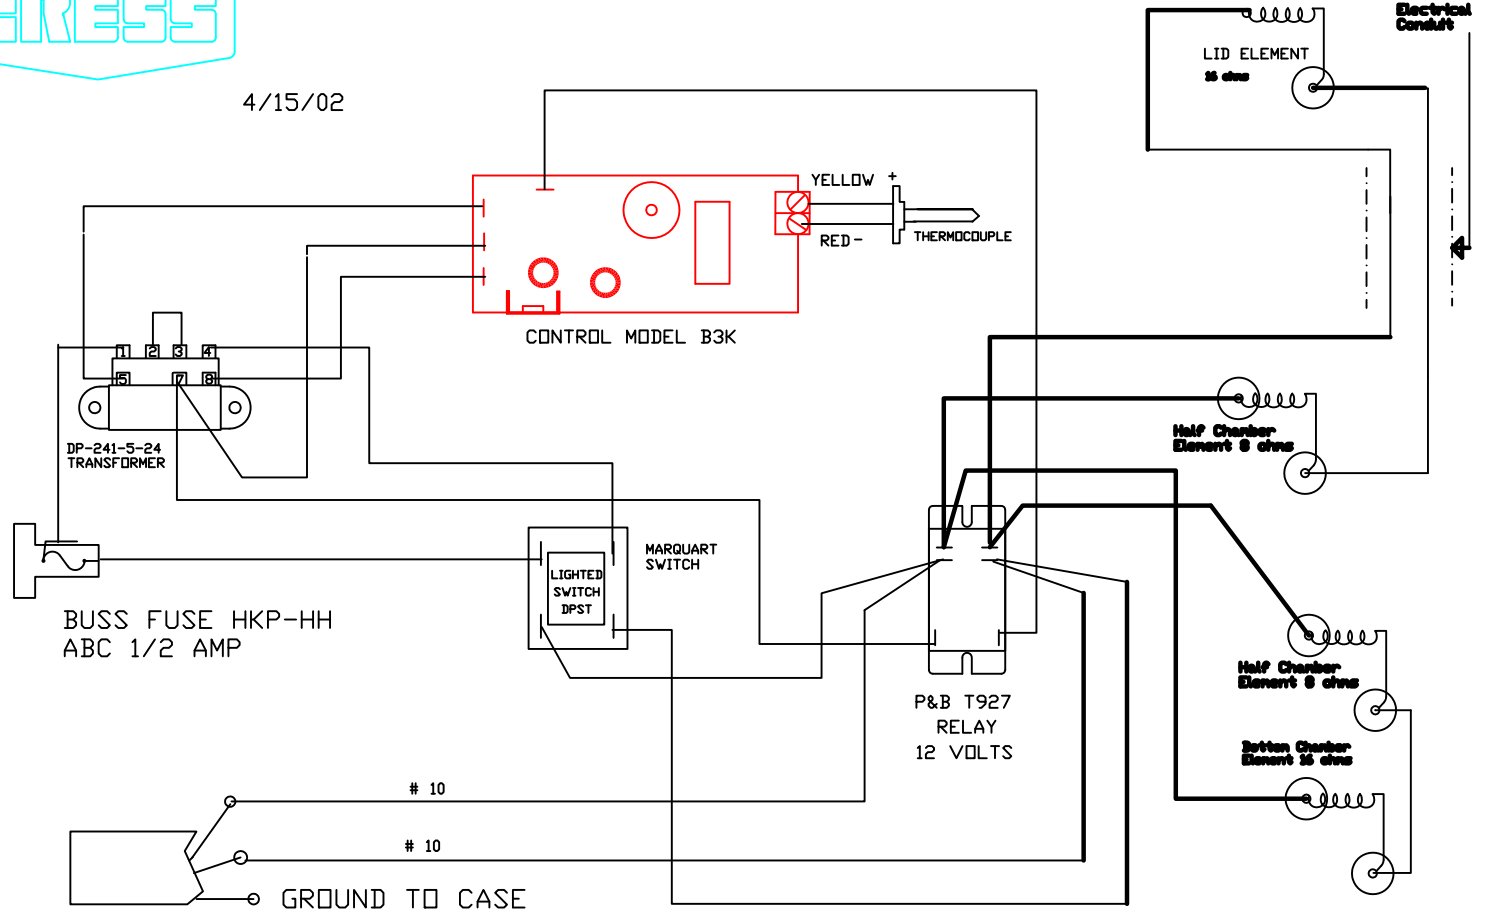

FUSER 89EB3K 240 VOLT 20 AMP 60 HZ

4/15/02

240 VAC 30 AMP POWER CORD

105 DEG C CORD

FUSER 89B3K.dwg